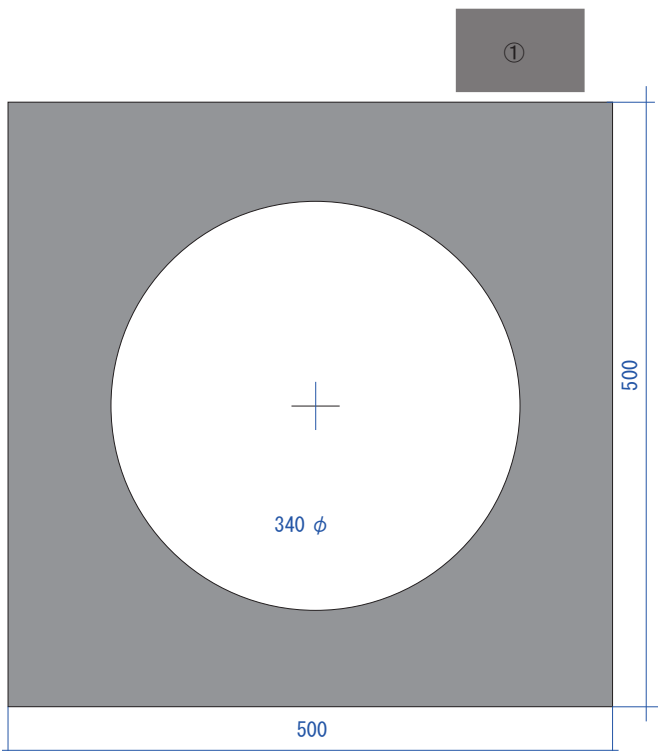

Jelly Cube HC-21 寸法図

上面

正面

側面

付属機器

- |            |                   |
|------------|-------------------|
| ①エアポンプ     | テトラ XP-90         |
| ②水中ポンプ     | エーハイム compact 600 |
| ③プロテインスキマー | GEX マイクロ 160      |

上蓋を外した様子